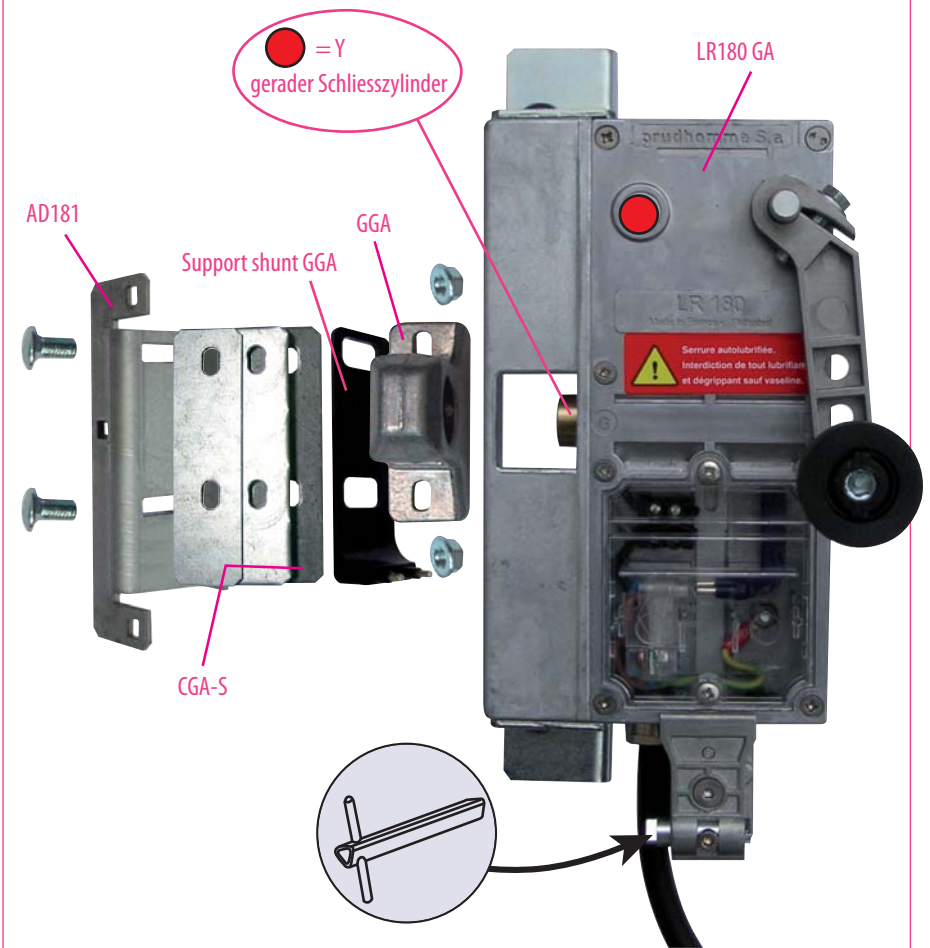

Produkt zu ersetzen :
Schloss für faltbare Gittertür

Ersatzprodukt :

LR 180 ** GA-S prudhomme S.a
für faltbare Gittertür

réf. : LR180 ***G** GA-S

réf. : LR180 ***D** GA-S