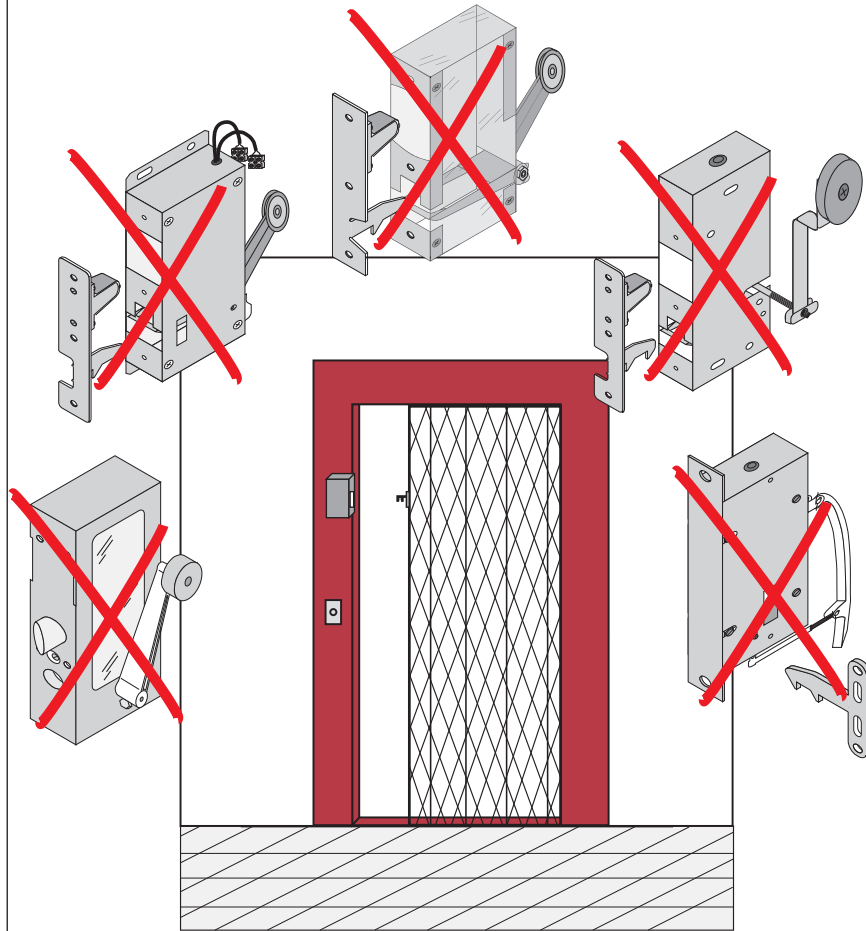

Produkt zu ersetzen :
Schloss für faltbare Gittertür

Ersatzprodukt :

LR 180 ** GA-S prudhomme S.a
für faltbare Gittertür

réf. : LR180 ***G** GA-S

réf. : LR180 ***D** GA-S